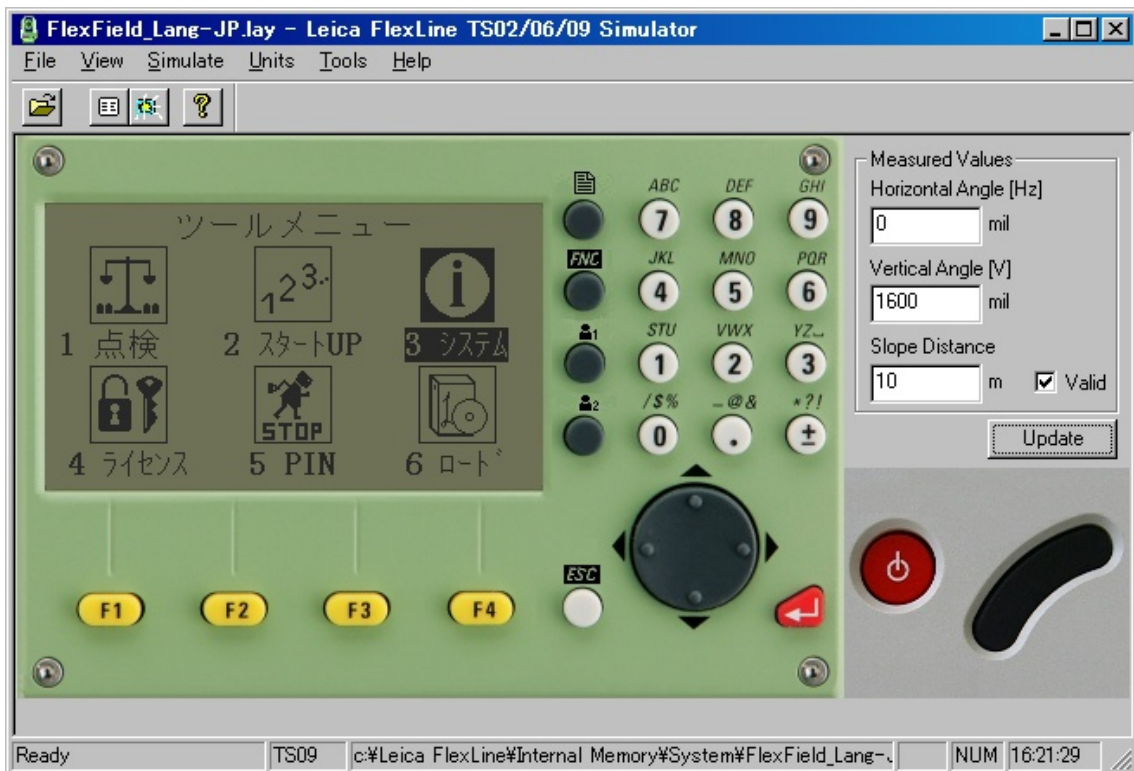

メインメニュー→ 6 ツール

ツールメニュー→3 システム

システム情報→ページ切り替えボタン

システム情報 2/2→F2 キーを長押し

有効を無効にし OK ボタン