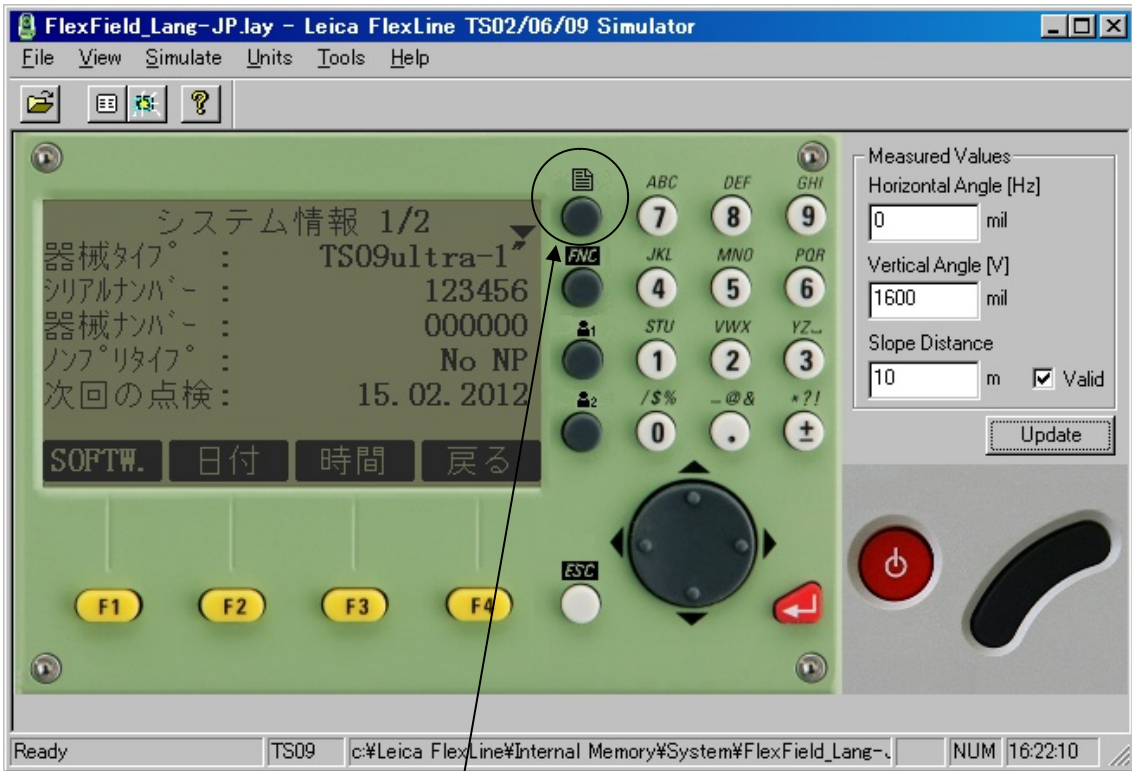

メインメニュー→ 6 ツール

ツールメニュー→3 システム

システム情報→ページ切り替えボタン

システム情報 2/2→F2 キーを長押し

有効を無効にし OK ボタン