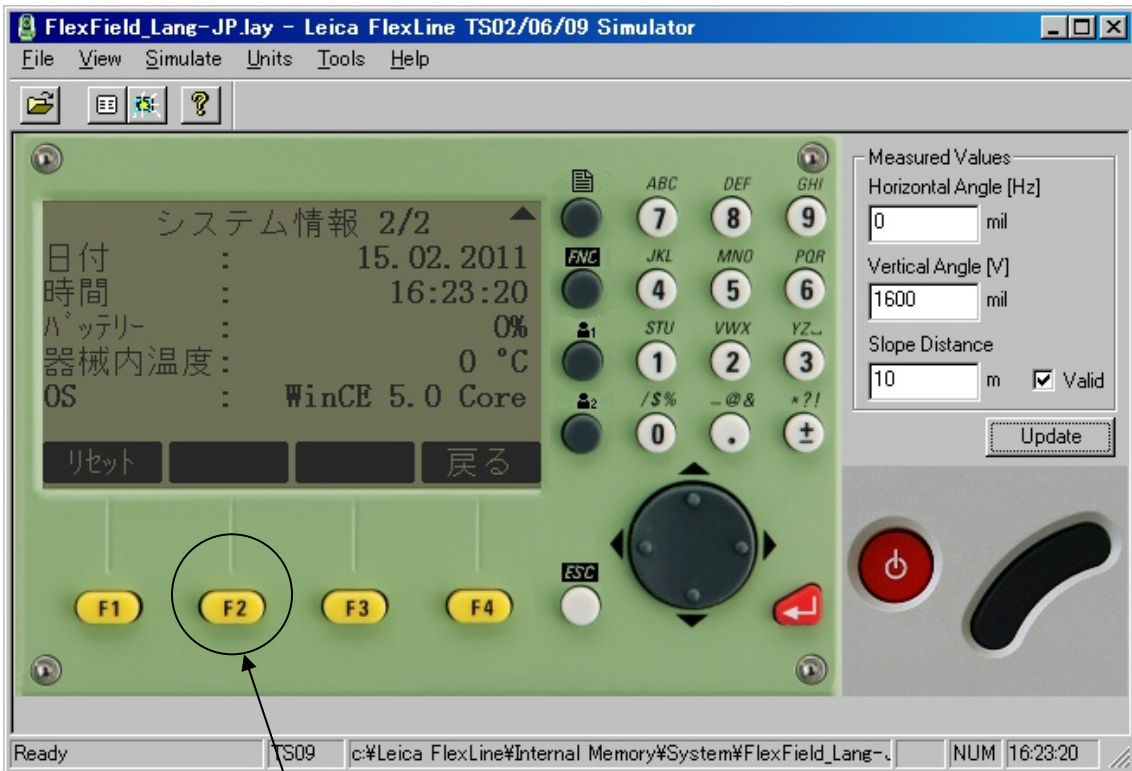

メインメニュー→ 6 ツール

ツールメニュー→3 システム

システム情報→ページ切り替えボタン

システム情報 2/2→F2 キーを長押し

有効を無効にし OK ボタン